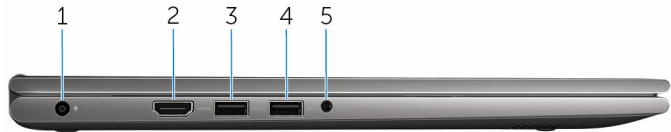

الأيسر

- 1 منفذ محامئ التيار

يوصل محامئ التيار لتوفير التيار للكمبيوتر ويقوم بشحن البطارية.

- 2 منفذ HDMI

تم بتوصيل التلفزيون أو حماس آخر به مدخل HDMI-in. يوفر خرج الفيديو والصوت.

3 منفذ USB 3.0 مزود به PowerShare