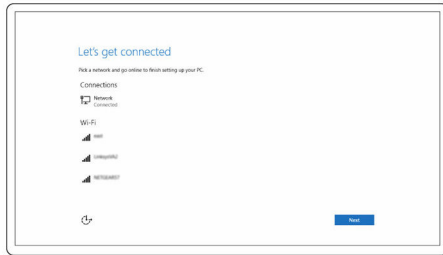

(c) تسجيل الدخول إلى حساب Microsoft أو إنشاء حساب جديد.