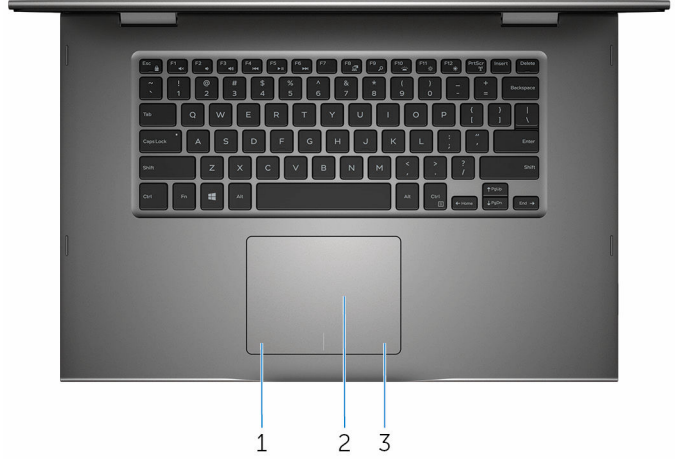

ملاحظة: يمكنك تخصيص سلوك زر التشغيل في خيارات الطاقة. لمزيد من المعلومات، انظر *أنا وجهاز Dell* الخاص بي على الموقع www.dell.com/support/manuals.

2 أزرار التحكم في الصوت

اضغط لزيادة أو خفض مستوى الصوت.

3 قارئ بطاقة الوسائط

يقرأ ويكتب من وإلى بطاقات الوسائط.

4 منفذ USB 2.0

يوصل الأجهزة الطرفية مثل أجهزة التخزين والطابعات وما إلى ذلك. يوفر سرعات نقل بيانات تصل إلى 480 ميجابايت/ثانية.

5 فتحة كبل الأمان

يوصل كابل أمان لمنع النقل غير المسموح به للكمبيوتر.