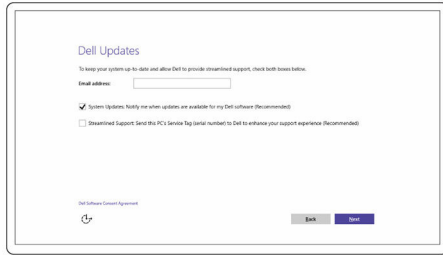

20 **اختصارات لوحة المفاتيح**

22	الحصول على التعليمات والاتصال بشركة Dell
22	موارد المساعدة الذاتية
22	الاتصال بشركة Dell

إعداد الكمبيوتر الخاص بك

1 توصيل مجاىء التيار والضغط على زر الطاقة.

إنهاء إعداد نظام التشغيل.

بالنسبة لنظام Windows

(a) تمكين التحديثات الأمنية وتحديثات Dell.

(b) الاتصال بشبكة لاسلكية.

(c) تسجيل الدخول إلى حساب Microsoft أو إنشاء حساب جديد.

بالنسبة لنظام التشغيل Ubuntu:

اتباع الإرشادات التي تظهر على الشاشة لإنهاء عملية الإعداد.