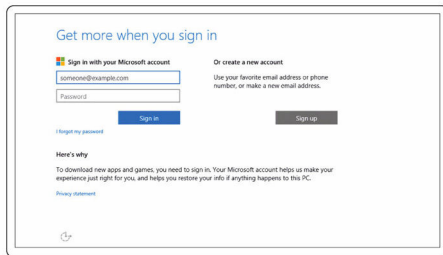

20 **اختصارات لوحة المفاتيح**

22	الحصول على التعليمات والاتصال بشركة Dell
22	موارد المساعدة الذاتية
22	الاتصال بشركة Dell

إعداد الكمبيوتر الخاص بك

1 توصيل مجاىء التيار والضغط على زر الطاقة.

إنهاء إعداد نظام التشغيل.

بالنسبة لنظام Windows

(a) تمكين التحديثات الأمنية وتحديثات Dell.

(b) الاتصال بشبكة لاسلكية.

(c) تسجيل الدخول إلى حساب Microsoft أو إنشاء حساب جديد.

بالنسبة لنظام التشغيل Ubuntu:

اتباع الإرشادات التي تظهر على الشاشة لإنهاء عملية الإعداد.

تسجيل الكمبيوتر

Dell Help & Support

SupportAssist — فحص وتحديث جهاز الكمبيوتر الخاص بك

الناحية الأمامية

- 1 مصباح حالة التيار والبطارية /مصباح نشاط محرك الأقراص الثابتة
يشير إلى حالة شحن البطارية أو إلى نشاط محرك الأقراص الثابتة.